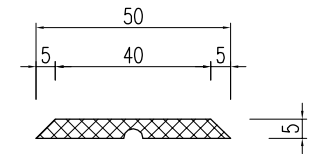

マモールストッパー (砂場用ゴム)

KK-170

平面図

側面図

裏面図