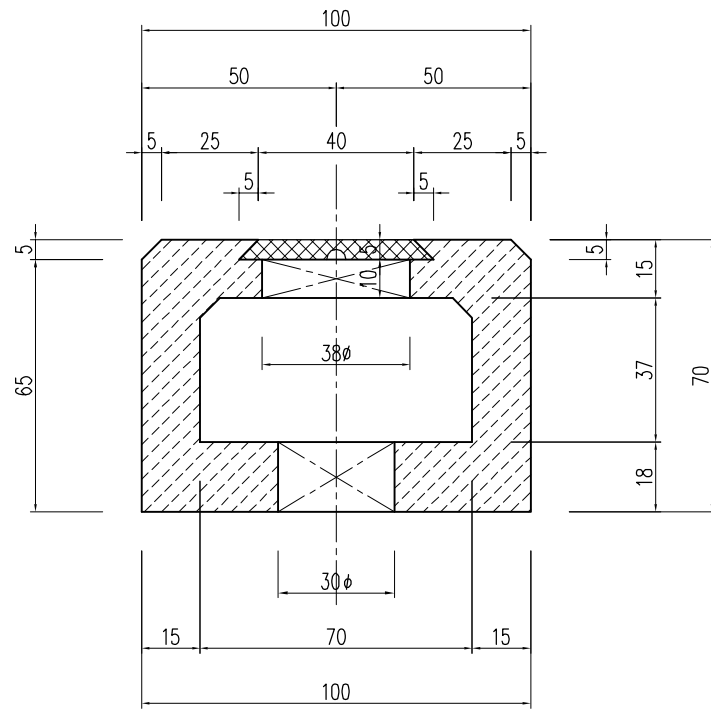

マモールストッパー (砂場用ゴム)

KK-170

平面図

側面図

裏面図