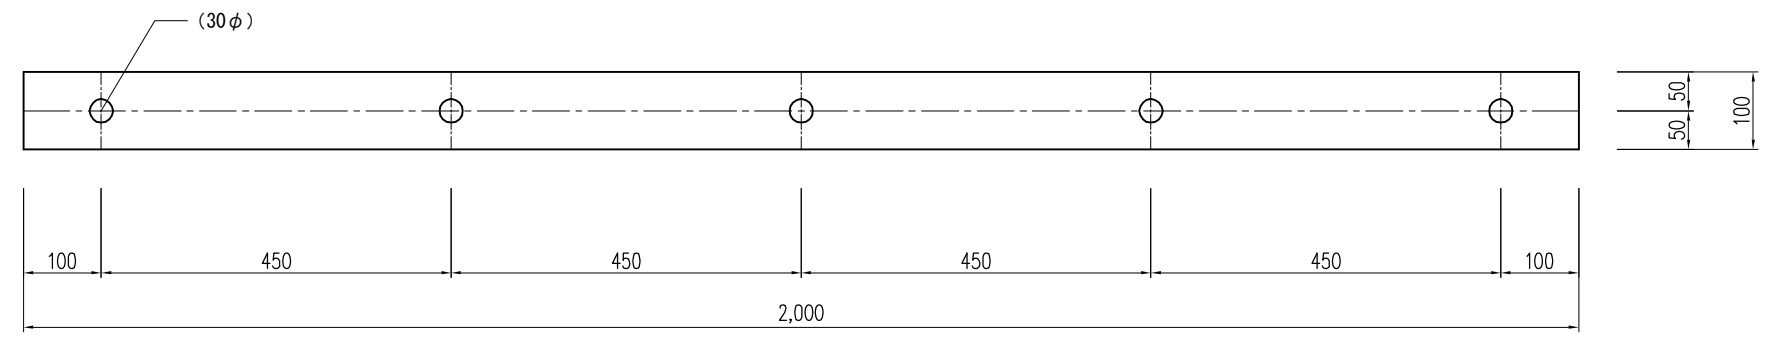

マモールストッパー (砂場用ゴム)

KK-170

平面図

側面図

裏面図