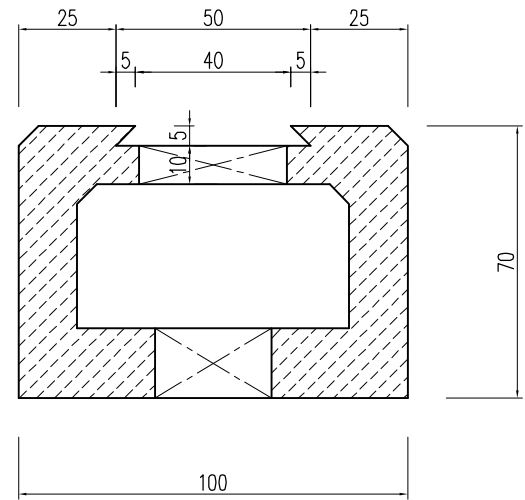

マモールストッパー (砂場用ゴム)

KK-170

平面図

側面図

裏面図