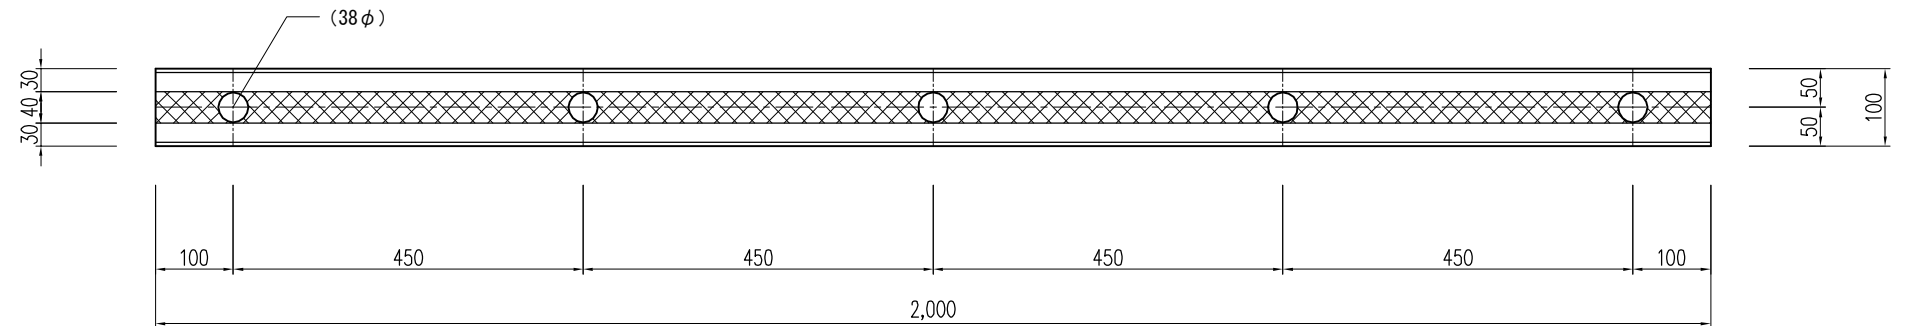

マモールストッパー (砂場用ゴム)

KK-170

平面図

側面図

裏面図