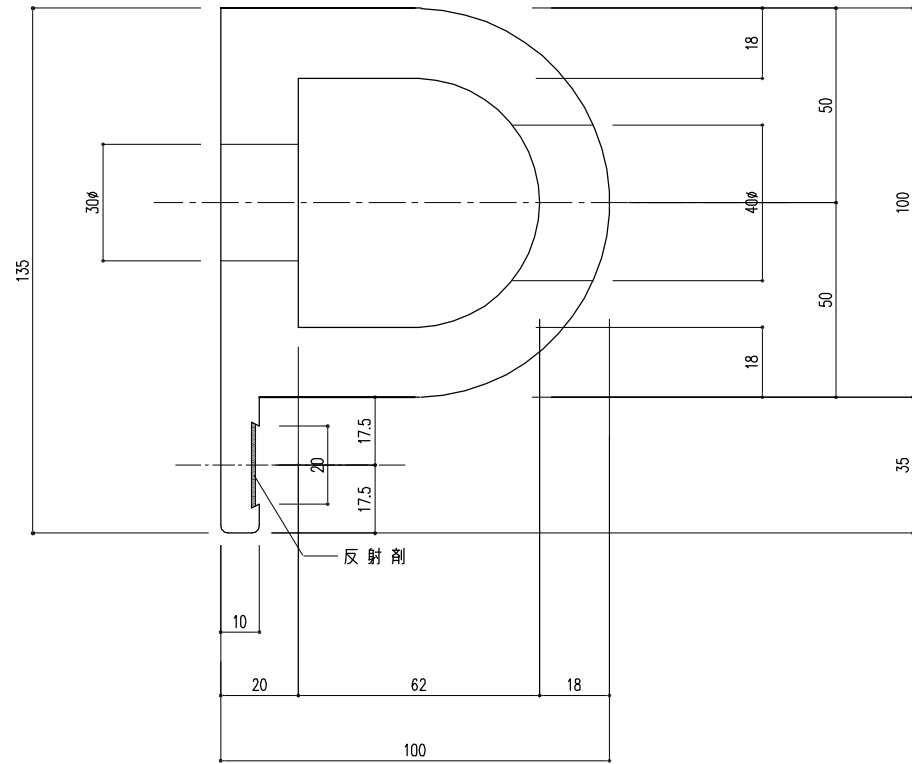

マモールストッパー（反射材付）

KD-100LT

KD-150LT