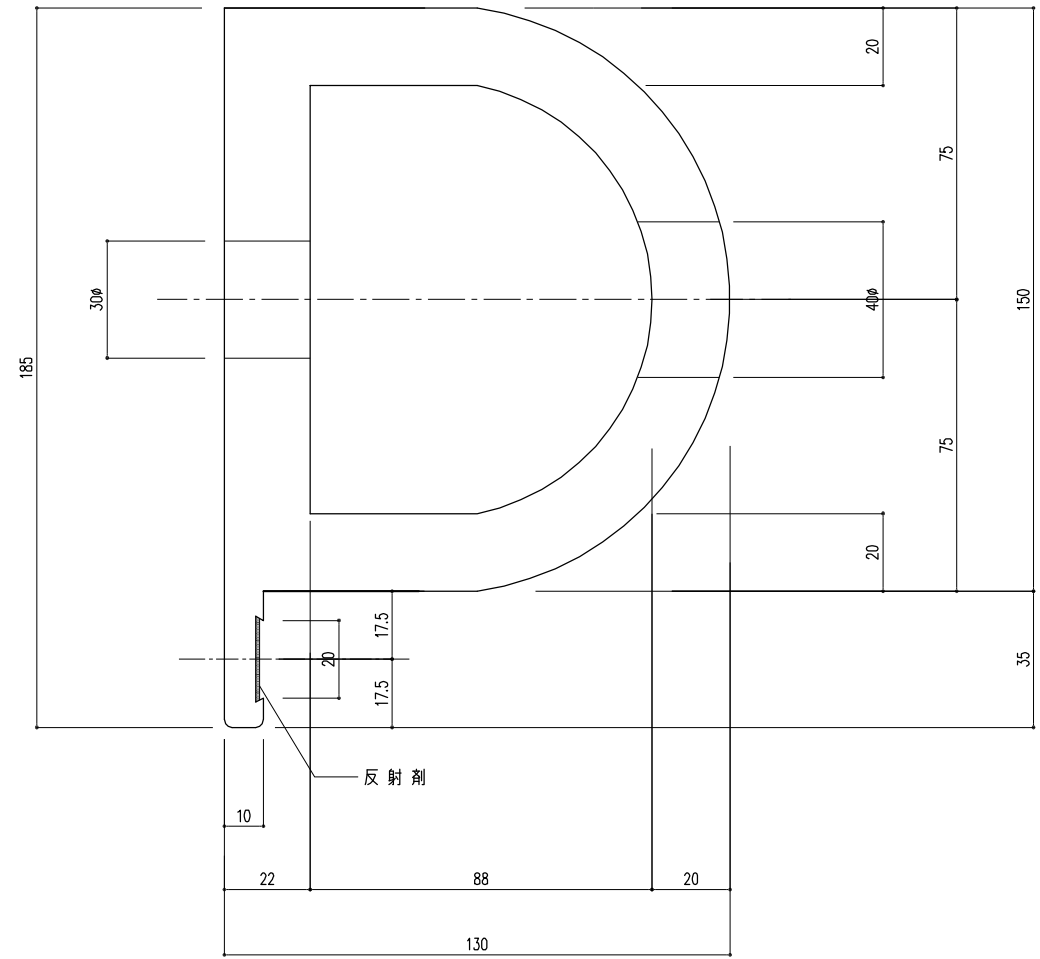

マモールストッパー（反射材付）

KD-100LT

KD-150LT