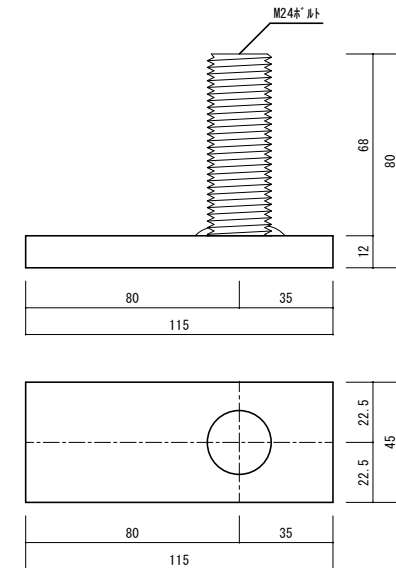

M24ボルト(溶接用)

ワッシャー 6×60φ(27φ)

M24ナット

図名	L型ゴムバンパー	NO
	マモ-ルストップ - KL-450	縮尺 1/4 : 1/2 (A3)
	共立ゴム工業株式会社	年 月 日